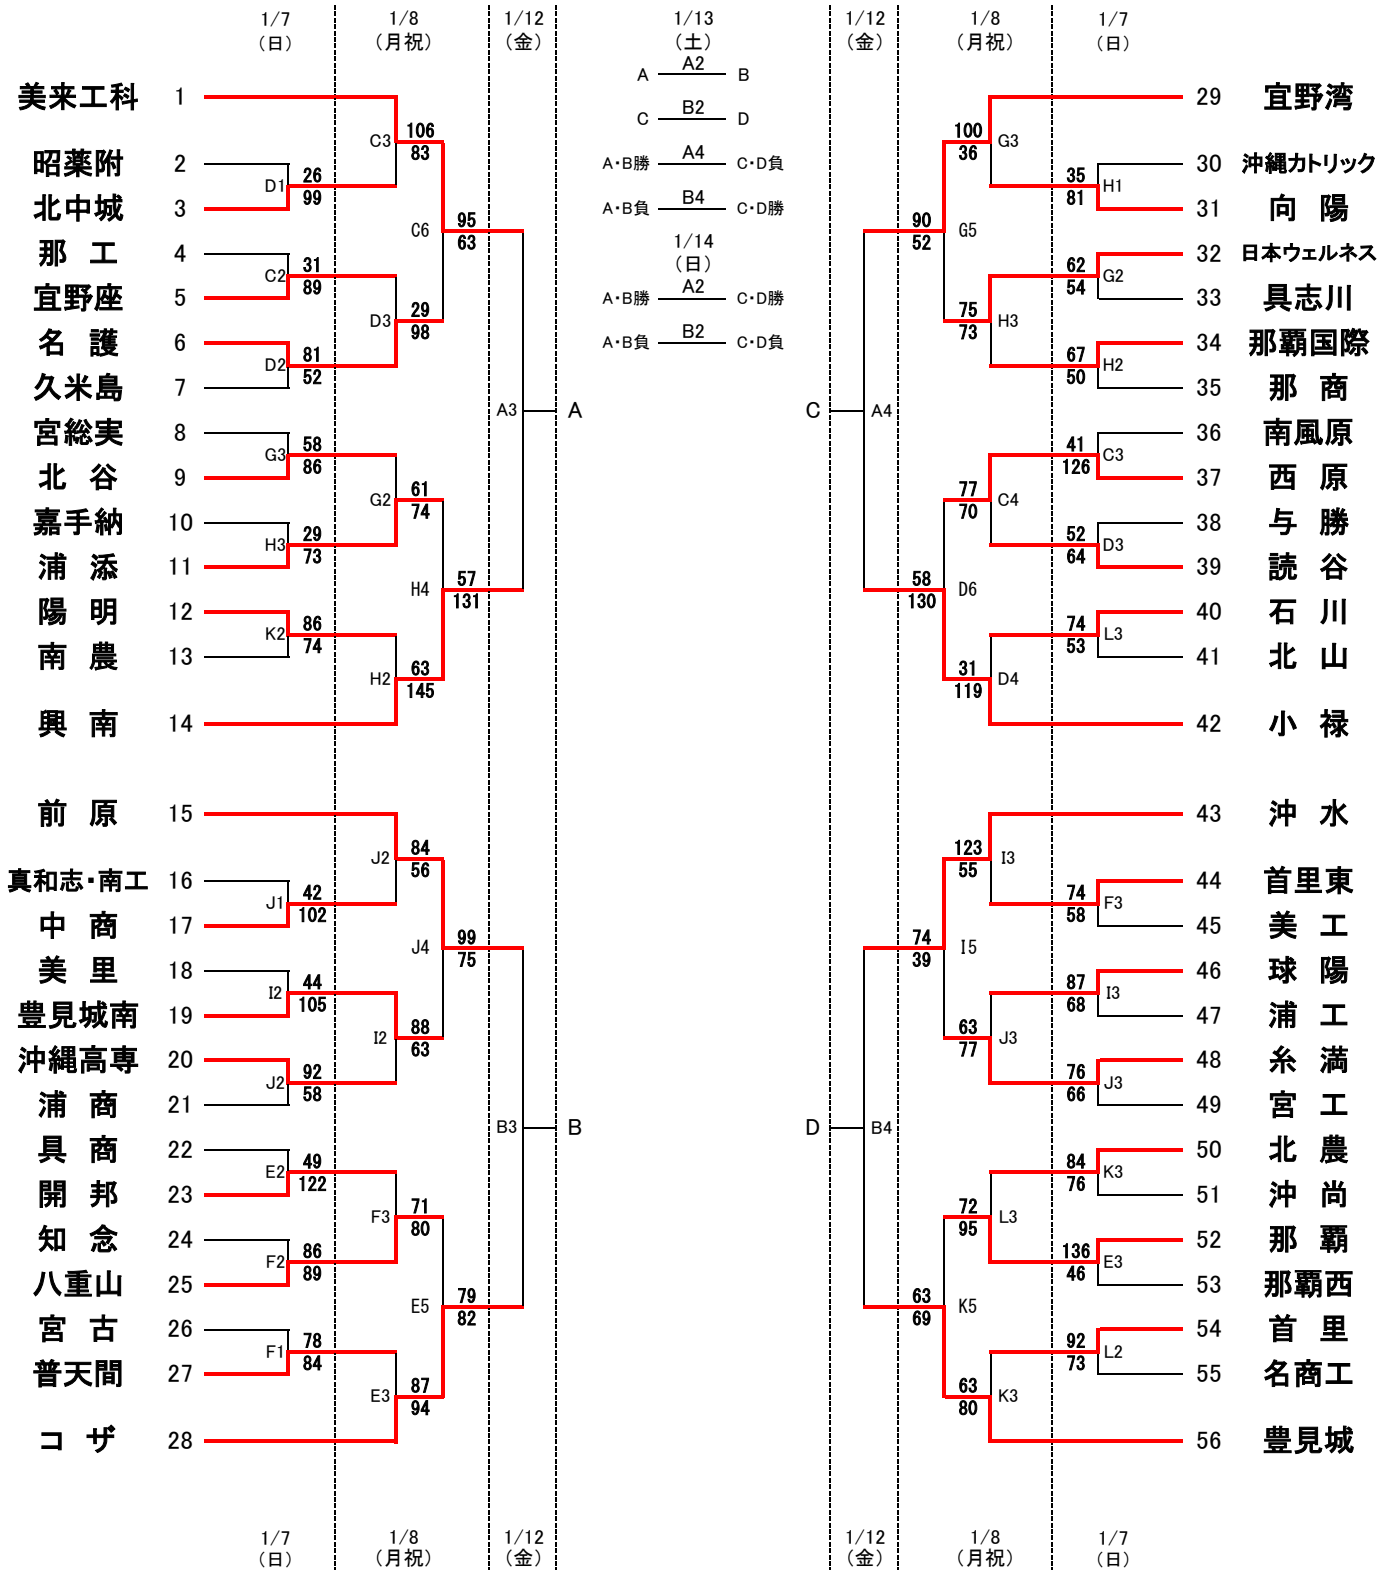

第42回小橋川寛杯争奪高校生バスケットボール選手権大会

	1/7・8	1/12・13・14
1試合目	9:00	9:00
2試合目	10:30	10:40
3試合目	12:00	12:20
4試合目	13:30	14:00
5試合目	15:00	
6試合目	16:30	

男子の部

会場	A・B	… 沖縄県総合体育館
	C・D	… 小 禄 高校
	E・F	… 那 覇 高校
	G・H	… 那 覇 商業 高校
	I・J	… 浦 添 商業 高校
	K・L	… 北 部 農 林 高校

- 【厳守事項】**

 - 高校会場への車両等の乗入禁止。(引率、監督、役員、審判員は可)
 - 高校会場敷地入場は、午前8時。会場校の職員生徒に迷惑をかけないように。
 - トレーナーのビブス着用、ベンチエリア外待機。
 - ベンチエリア(椅子、シート等)の汗や水滴を拭く雑巾はチームが準備。
 - 会場のモップ使用禁止
 - 応援団、観客のフロアへの入場禁止